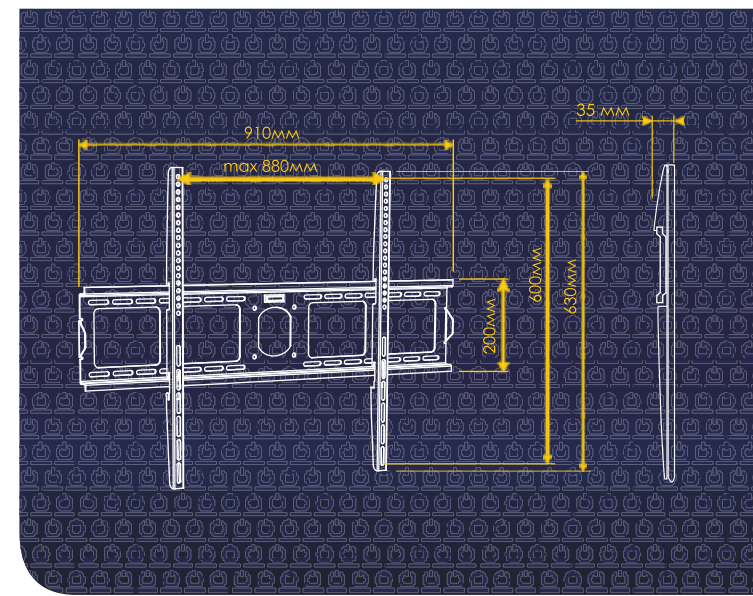

KRON UF4 настенный фиксированный кронштейн для ТВ

ВСТРОЕННЫЙ УРОВЕНЬ
 позволяет легко, ровно и быстро зафиксировать кронштейн на стене, без использования дополнительных приспособлений

КОМПАКТНЫЙ ПРОФИЛЬ
 Расстояние от стены составляет всего 35 мм

ШИРОКИЙ ДИАПАЗОН VESA КРЕПЛЕНИЙ
 Перемещая направляющие на основании кронштейна можно выбирать подходящее для ТВ крепление в диапазоне от 100x100 до 800x600 мм в зависимости от диагонали ТВ

80"

ПОДХОДИТ ДЛЯ САМЫХ БОЛЬШИХ ТВ
 На данный кронштейн вы сможете надёжно установить даже самый большой ТВ с диагональю до 80" и весом до 75 кг! Благодаря дополнительным фиксирующим болтам телевизор будет надёжно зафиксирован

SPCC
 Кронштейн изготовлен из высококачественной холоднокатаной стали (SPCC)

Все необходимые крепежные элементы и подробная инструкция входят в комплект с кронштейном.

- 
40"-80"
 ДИАГОНАЛЬ
 ТЕЛЕВИЗОРА
- 
75 кг
 ДОПУСТИМАЯ
 НАГРУЗКА
- 
**100x100
800x600**
 СТАНДАРТ
 VESA
- 
35 мм
 РАССТОЯНИЕ
 ОТ СТЕНЫ